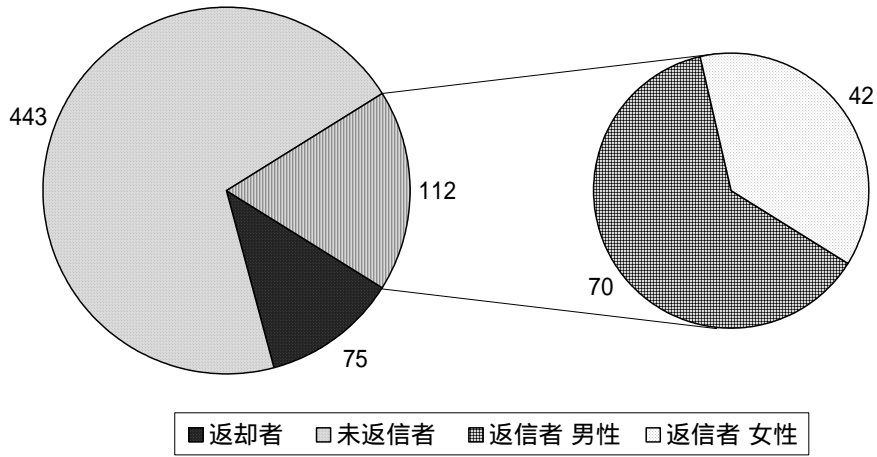

## 2006年度学友アンケート実施結果

## 会員と参加意欲ある学友(合計111名)